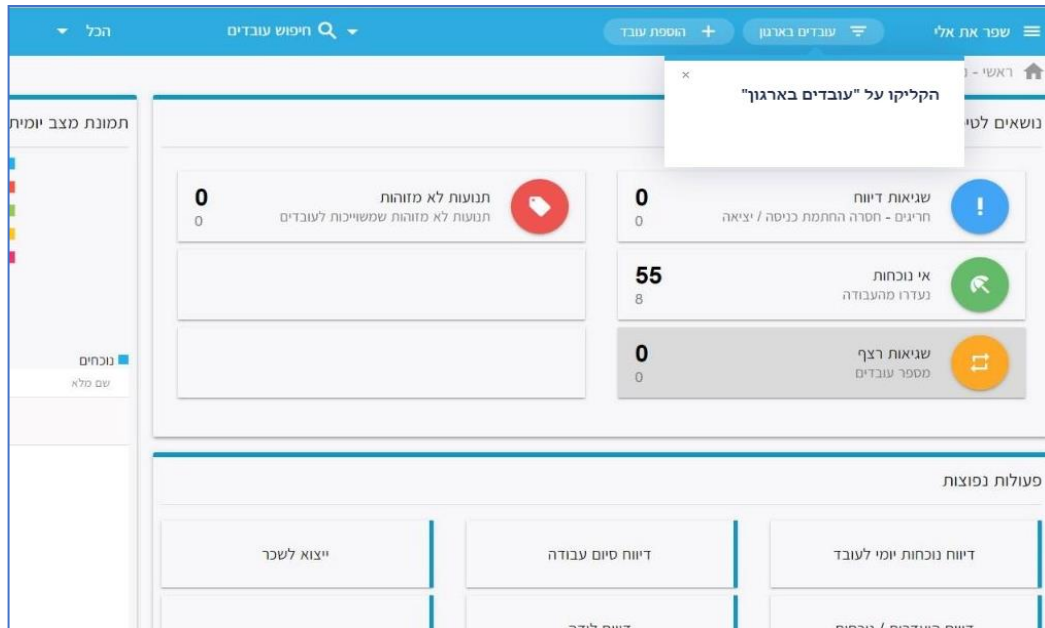

זמן אמת נוכחות הפקת דוח רשימת / מצבת עובדים

במדריך זה נסביר כיצד ניתן להפיק דוח רשימת עובדים:

הקליקו על "עובדים בארגון", בחלקו העליון של המסך הראשי:

במסך שיפתח מוצגת לנו רשימת העובדים, בה ניתן לראות את העובדים הפעילים והלא פעילים:

העולם החדש לניהול המשאב האנושי  מתקדם  מנוהל

בלחיצה על סמל הדף, המופיע בחלקו העליון השמאלי של העמוד, ניתן להפיק דוח רשימת עובדים ל-EXCEL:

מס' מפעל בשכר הכל חיפוש עובדים

מכאן תוכלו להפיק דוח רשימת עובדים לאקסל