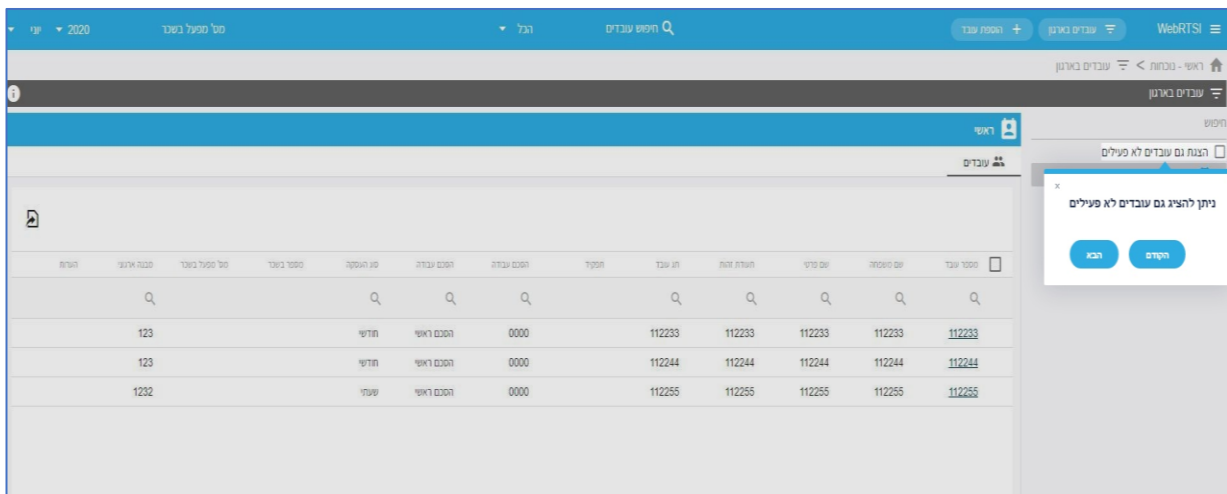

זמן אמת נוכחות הפקת דוח רשימת / מצבת עובדים

במדריך זה נסביר כיצד ניתן להפיק דוח רשימת עובדים:

הקליקו על "עובדים בארגון", בחלקו העליון של המסך הראשי:

במסך שיפתח מוצגת לנו רשימת העובדים, בה ניתן לראות את העובדים הפעילים והלא פעילים:

העולם החדש לניהול המשאב האנושי  מתקדם  מנוהל

בלחיצה על סמל הדף, המופיע בחלקו העליון השמאלי של העמוד, ניתן להפיק דוח רשימת עובדים ל-EXCEL:

מס' מפעל בשכר הכל חיפוש עובדים

מכאן תוכלו להפיק דוח רשימת עובדים לאקסל